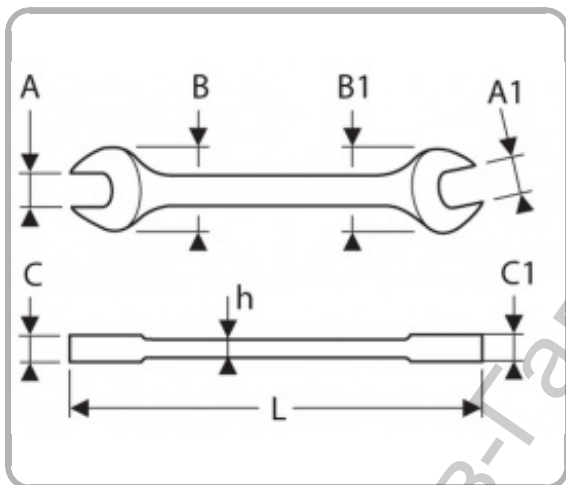

OPEN-END WRENCHES - METRIC

Description :

- ISO 691 - ISO 1711-1 - ISO 3318 - ISO 10102 - DIN 3110
- Open end angled at 15° from handle axis.
- Forged in Chrome Vanadium steel.
- High chrome finish.

Conditioning :

1

References :

	EAN	A1 [mm]	A [mm]	B [mm]	B1 [mm]	C [mm]	C1 [mm]	H1 [mm]	L [mm]	[g]
E111201	3258951112014	26	24	50.4	55.9	8	8	55	266	318
E111202	3258951112021	46	41	85	94	14.7	14.7	92	415	1450
E111203	3258951112038	50	46	94	103	15.7	15.7	107	465	1767
E113250	3258951132500	7	6	16	18	3.3	3.3	23	122	20
E113251	3258951132517	9	8	20	22	3.6	3.6	25	140	32
E113252	3258951132524	11	10	23.4	25.4	4	4	30	156	47
E113253	3258951132531	13	12	27.2	28.4	5	5	34	172	63
E113254	3258951132548	15	14	31.4	33.9	5.6	5.6	38	188	92